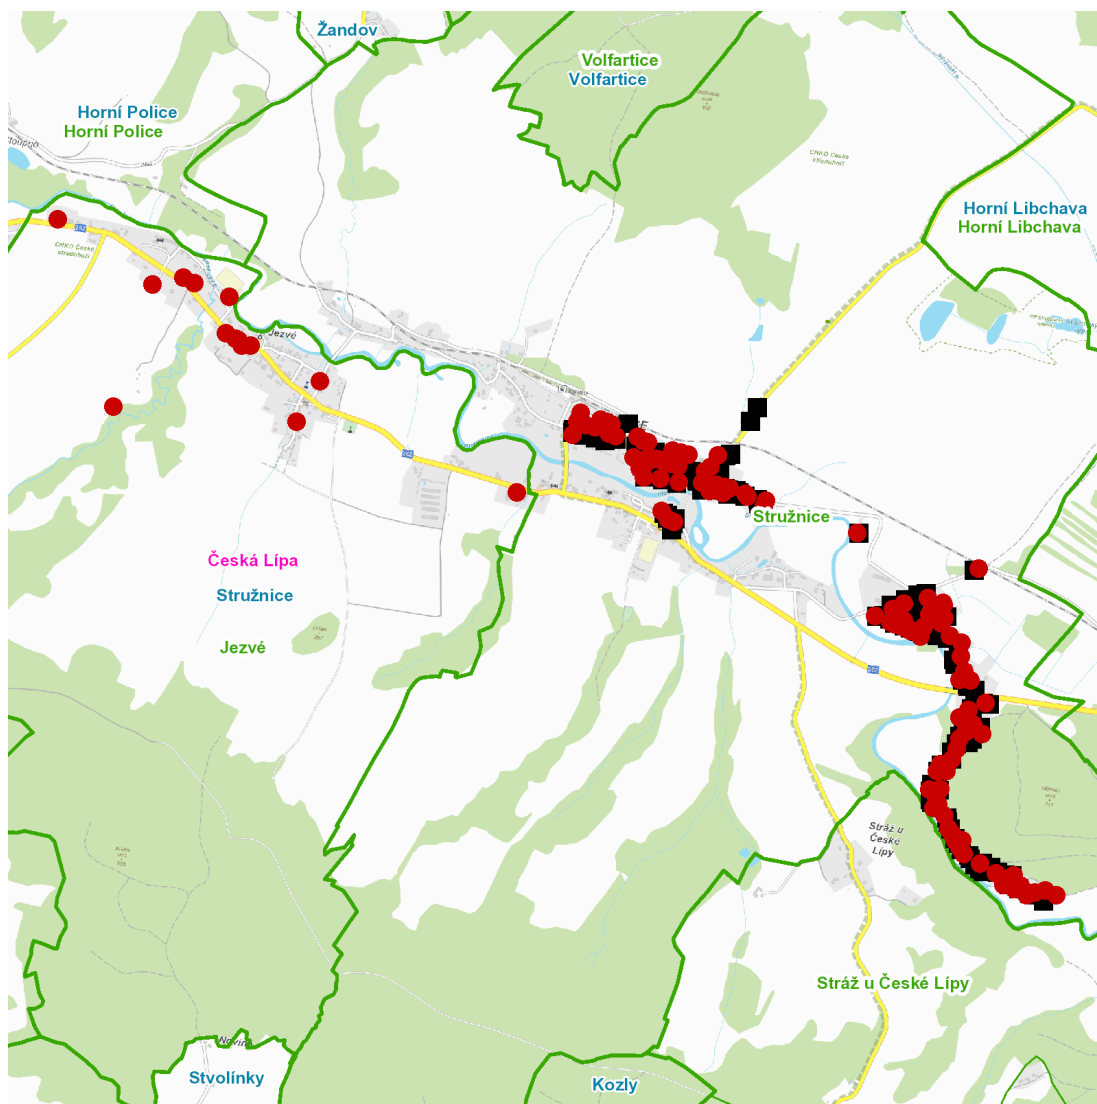

**dne 27. 2. 2024 od 7:30 do 15:30 hodin****Orientační mapový podklad odstávkou dotčených lokalit****VYSVĚTLIVKY**

- – adresy dotčené odstávkou elektřiny
- – místa připojení k elektrické síti dotčená odstávkou