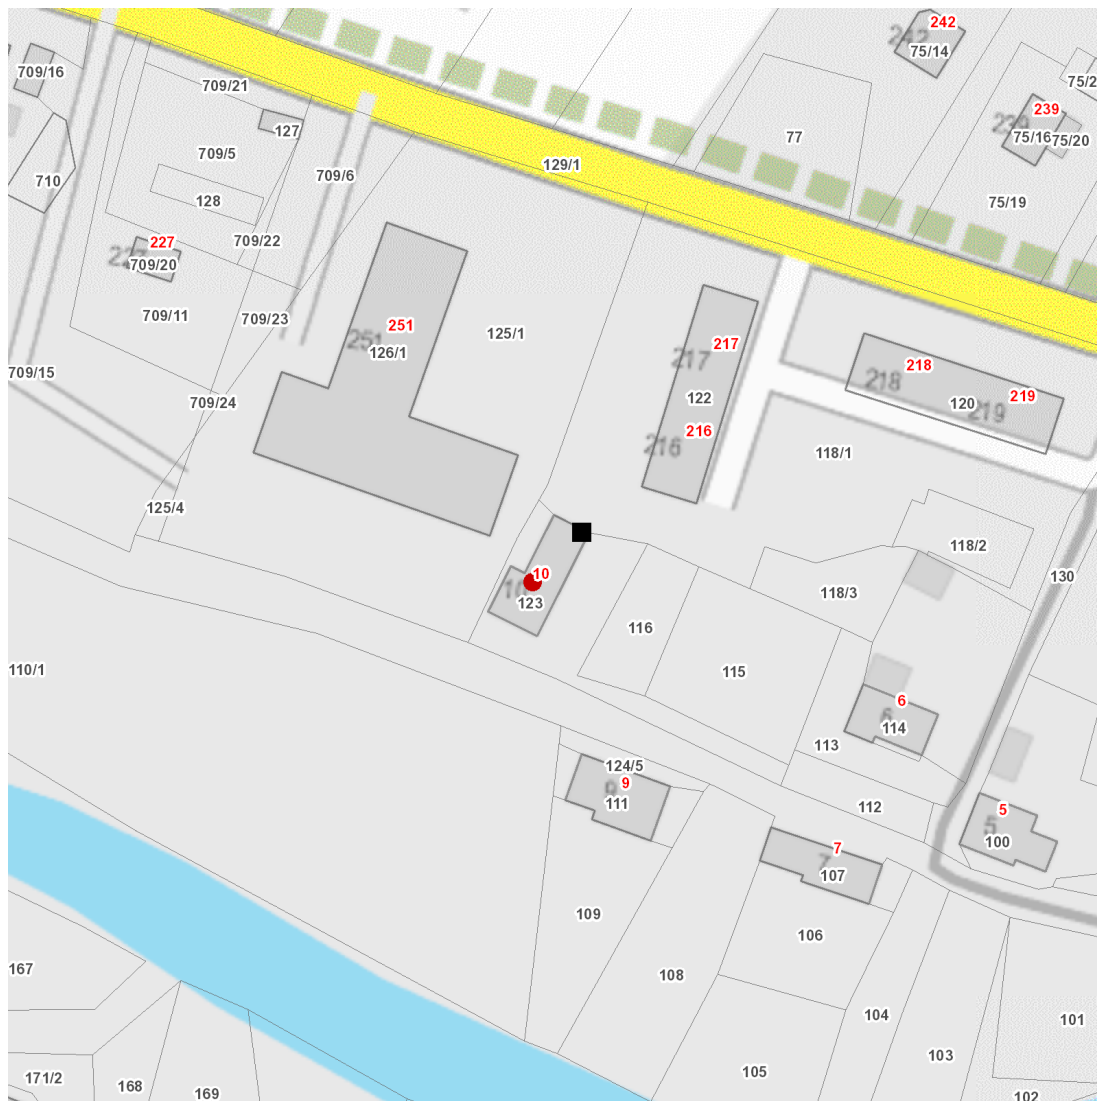

dne **17. 6. 2024** od **7:30** do **16:30** hodin

Plánovaná odstávka zahrnuje tyto lokality:

Stružnice (okres Česká Lípa)
č. p. 10

UPOZORNĚNÍ

Dotčené zařízení distribuční soustavy je nutné i v době odstávky považovat za zařízení pod napětím, a proto vás žádáme o dodržení všech zásad bezpečnosti a provedení opatření potřebných k zamezení případných škod na zdraví a majetku. | Provozovatelé výroben elektřiny jsou povinni zajistit přerušeni dodávky elektřiny z výroby do vypnutého úseku distribuční soustavy.

dne 17. 6. 2024 od 7:30 do 16:30 hodin**Orientační mapový podklad odstávkou dotčených lokalit****VYSVĚTLIVKY**

- – adresy dotčené odstávkou elektřiny
- – místa připojení k elektrické síti dotčená odstávkou