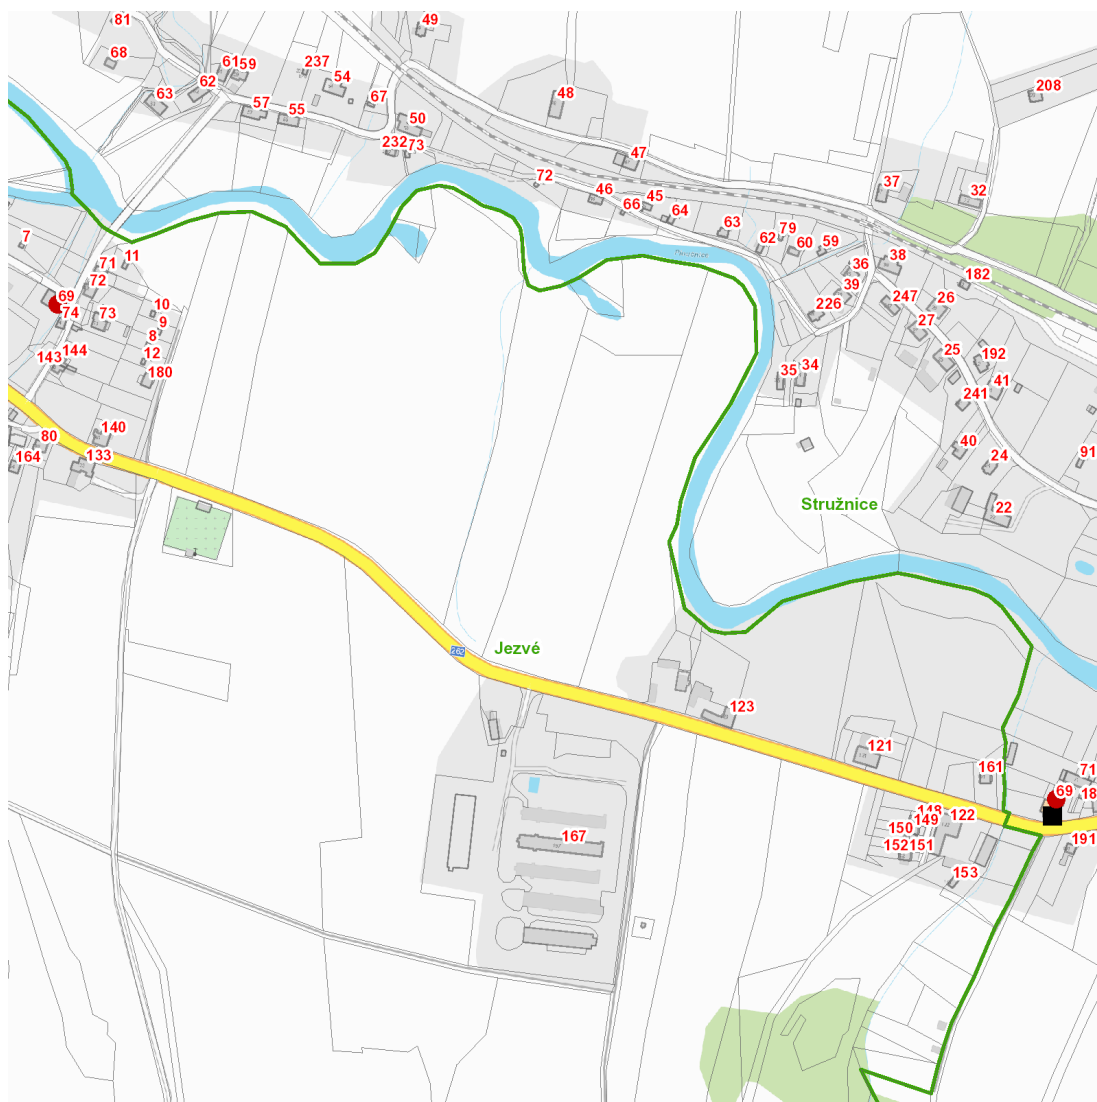

dne **27. 6. 2024** od **7:30** do **15:30** hodin

Plánovaná odstávka zahrnuje tyto lokality:**Stružnice (okres Česká Lípa)**část obce **Jezvé**

č. p. 69

část obce **Stružnice**

č. p. 69

UPOZORNĚNÍ

Dotčené zařízení distribuční soustavy je nutné i v době odstávky považovat za zařízení pod napětím, a proto vás žádáme o dodržení všech zásad bezpečnosti a provedení opatření potřebných k zamezení případných škod na zdraví a majetku. | Provozovatelé výroben elektřiny jsou povinni zajistit přerušeni dodávky elektřiny z výroby do vypnutého úseku distribuční soustavy.

NEJDE VÁM ELEKTŘINA...

TIP: Registrujte se zdarma na www.cezdistribuce.cz/sluzba a informace o odstávkách elektřiny budete dostávat e-mailem nebo SMS. U poruch zasíláme SMS s předpokládanou dobou obnovení dodávek. | Aktuální stav dodávek elektřiny na konkrétní adrese zjistíte snadno, rychle a bez registrace na portále **Bez Štávy** (www.bezstavy.cz).

dne 27. 6. 2024 od 7:30 do 15:30 hodin**Orientační mapový podklad odstávkou dotčených lokalit****VYSVĚTLIVKY**

- – adresy dotčené odstávkou elektřiny
- – místa připojení k elektrické síti dotčená odstávkou

INFORMACE ZASLÁNA

IDDS: hizapzy (Obec Stružnice)