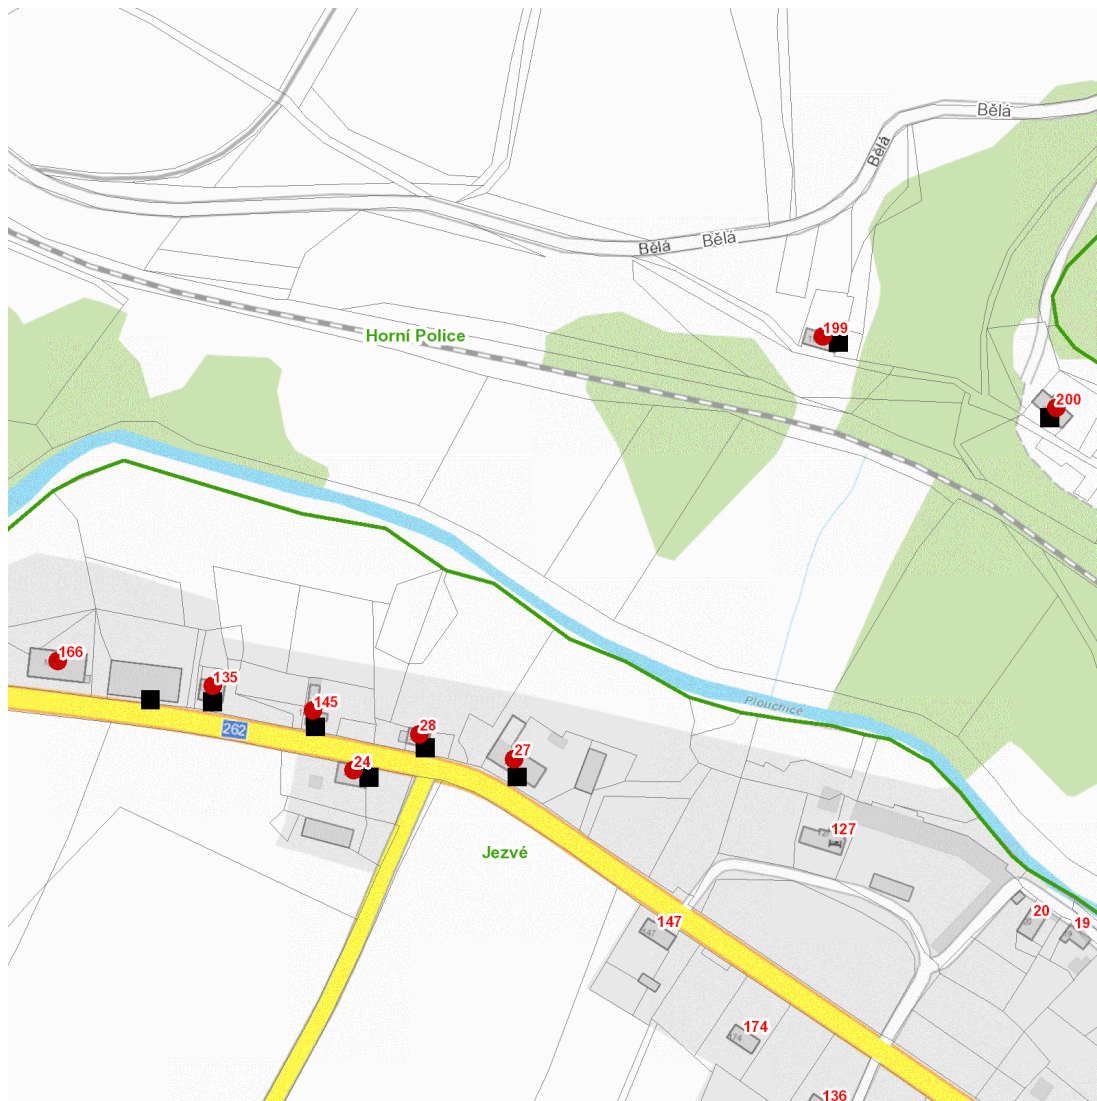

dne **28. 6. 2024** od **8:00** do **15:00** hodin

Plánovaná odstávka zahrnuje tyto lokality:**Horní Police** (okres Česká Lípa)

Bělá: č. p. 199, 200

Stružnice (okres Česká Lípa)část obce **Jezvé**

č. p. 24, 27, 28, 135, 145, 166

dne 28. 6. 2024 od 8:00 do 15:00 hodin**Orientační mapový podklad odstávkou dotčených lokalit****VYSVĚTLIVKY**

- – adresy dotčené odstávkou elektřiny
- – místa připojení k elektrické síti dotčená odstávkou

INFORMACE ZASLÁNA

IDDS: rgubix8 (OBEC HORNÍ POLICE)

IDDS: hizapzy (Obec Stružnice)